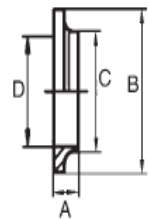

Gewindestutzen SMS 1146

Inch	A	B	C	D	kg	304 Art.Nr.	316 Art.Nr.
1"	15.00	Rd40x1/6"	25.40	22.50	0,03	175000251	175000253
1 1/2"	20.00	Rd60x1/6"	38.10	35.50	0,11	175000381	175000383
2"	20.00	Rd70x1/6"	50.80	48.50	0,24	175000511	175000513
2 1/2"	24.00	Rd85x1/6"	63.50	60.50	0,33	175000631	175000633
3"	24.00	Rd98x1/6"	76.10	72.00	0,96	175000761	175000763
4"	35.00	Rd132x1/6"	101.60	97.60	1,28	175001011	175001013

Bundstutzen SMS 1147

Inch	A	B	C	D	kg	304 Art.Nr.	316 Art.Nr.
1"	8.00	35.50	25.40	22.50	0,001	176000251	176000253
1 1/2"	8.00	55.00	38.10	35.50	0,003	176000381	176000383
2"	9.00	65.00	50.80	48.50	0,006	176000511	176000513
2 1/2"	9.00	80.00	63.50	60.50	0,109	176000631	176000633
3"	10.00	93.00	76.10	72.00	0,131	176000761	176000763
4"	12.00	127.00	101.60	97.60	0,301	176001011	176001013