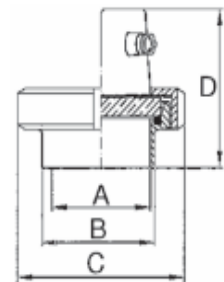

Schauglas mit Hartglas oder Borosilikatglas

DN	A	B	C	D	kg	304	316L
DN 25	26.00	29.00	63.00	37.00	0.31	621000251200	621000253200
DN 32	32.00	35.00	70.00	40.00	0.40	621000321200	621000323200
DN 40	38.00	41.00	78.00	41.00	0.48	621000401200	621000403200
DN 50	50.00	53.00	92.00	43.00	0.69	621000501200	621000503200
DN 65	66.00	70.00	112.00	48.00	1.10	621000651200	621000653200
DN 80	81.00	85.00	127.00	54.00	1.61	621000801200	621000803200
DN 100	100.00	104.00	148.00	64.00	2.27	621001001200	621001003200
DN 125	125.00	129.00	178.00	58.00	3.08	621001251200	621001253200
DN 150	150.00	154.00	210.00	60.00	5.28	621001501200	621001503200

Schauglas mit Leuchte DIN

DN	A	B	C	D	kg	304	316L
DN 65	66.00	70.00	112.00	110.00	1.40	624000651200	624000653200
DN 80	81.00	85.00	127.00	135.00	2.10	624000801200	624000803200
DN 100	100.00	104.00	148.00	153.00	2.70	624001001200	624001003200
DN 125	125.00	129.00	178.00	150.00	3.60	624001251200	624001253200